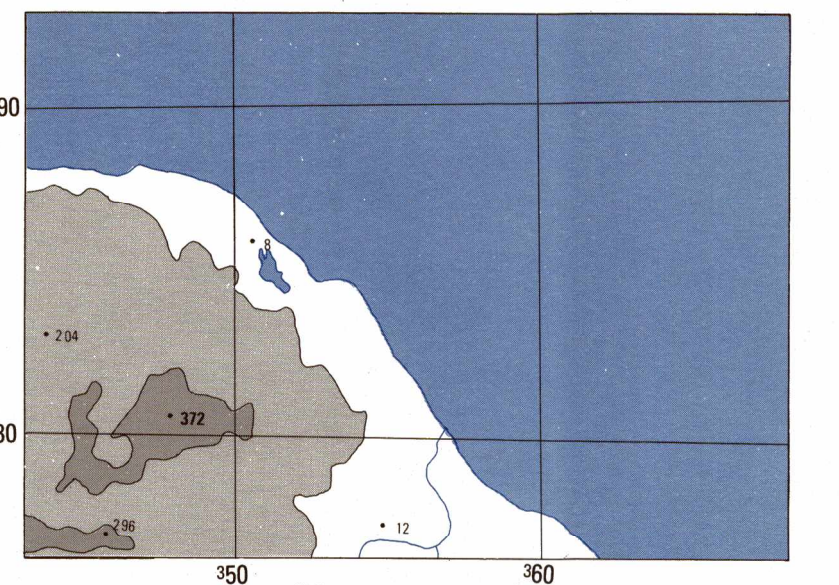

ELEVACIONES EN METROS ELEVATIONS IN METERS

INTERVALO DE CURVAS 20 METROS CURVAS SUPLEMENTARIAS CADA 10 METROS

CONTOUR INTERVAL 20 METERS SUPPLEMENTARY CONTOURS 10 METERS

ELIPSOIDE SISTEMA GEODÉSICO DE REFERENCIA DE 1980 CUADRÍCULA 1:50,000 METROS

CONVERSION CUADRÍCULA NAD 83 A NAD 27

TO REFER THIS SHEET TO NAD 27 FROM NAD 83: SUBTRACT 2.2 SECONDS FROM THE LATITUDE VALUE AND ADD 7.8 SECONDS TO THE LONGITUDE VALUE.

La delimitación de límites no debe considerarse autoritaria.

Map 6175 III scale 1:50,000. Sheet 6175 III scale 1:50,000.

GUÍA DE ELEVACION ELEVATION GUIDE

ESTE MAPA ES LEGIBLE BAJO LUZ ROJA THIS MAP IS RED-LIGHT READABLE

LEYENDA LEGEND table with columns for Caminos (Roads), Ferrocarriles (Railroads), Lugares Poblados (Populated Places), Límites (Boundaries), and Drenaje (Drainage). It lists various symbols and their corresponding features.