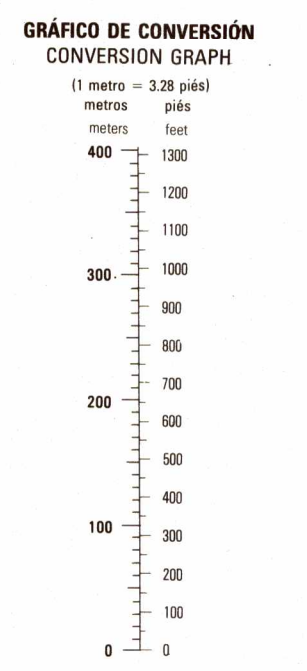

Table with two columns: 'DATO HIDROGRÁFICO APROXIMADO BAJAMAR MEDIO' and 'HYDROGRAPHIC DATUM APPROXIMATE MEAN LOW WATER'. It lists symbols for depth contours, soundings, rocks, reefs, wrecks, and other maritime features.

ELEVACIONES EN METROS ELEVATIONS IN METERS

INTERVALO DE CURVAS 20 METROS CURVAS SUPLEMENTARIAS CADA 10 METROS

CONTOUR INTERVAL 20 METERS SUPPLEMENTARY CONTOURS 10 METERS

ELIPSOIDE SISTEMA GEODÉSICO DE REFERENCIA DE 1980 CUADRÍCULA 1:50,000 METROS

CONVERSION CUADRÍCULA NAD 83 A NAD 27

TO REFER THIS SHEET TO NAD 27 FROM NAD 83: SUBTRACT 2.2 SECONDS FROM THE LATITUDE VALUE AND ADD 7.8 SECONDS TO THE LONGITUDE VALUE.

La delimitación de límites no debe considerarse autoritaria.