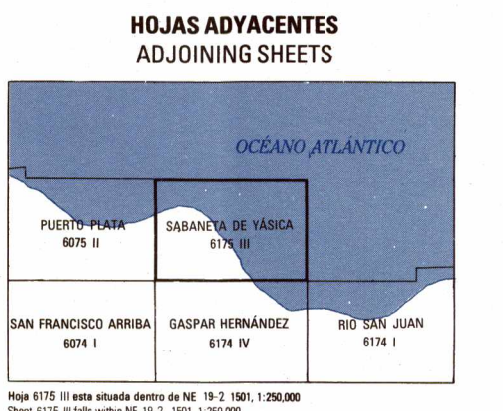

Table with two columns: 'DATO HIDROGRÁFICO APROXIMADO BAJAMAR MEDIO' and 'HYDROGRAPHIC DATUM APPROXIMATE MEAN LOW WATER'. It lists symbols for depth contours, soundings, rocks, reefs, wrecks, and other maritime features.

ELEVACIONES EN METROS ELEVATIONS IN METERS

INTERVALO DE CURVAS 20 METROS CURVAS SUPLEMENTARIAS CADA 10 METROS

CONTOUR INTERVAL 20 METERS SUPPLEMENTARY CONTOURS 10 METERS

ELIPSOIDE SISTEMA GEODÉSICO DE REFERENCIA DE 1980 CUADRÍCULA 1:50,000 METROS

CONVERSION CUADRÍCULA NAD 83 A NAD 27

TO REFER THIS SHEET TO NAD 27 FROM NAD 83: SUBTRACT 2.2 SECONDS FROM THE LATITUDE VALUE AND ADD 7.8 SECONDS TO THE LONGITUDE VALUE.

La delimitación de límites no debe considerarse autoritaria.