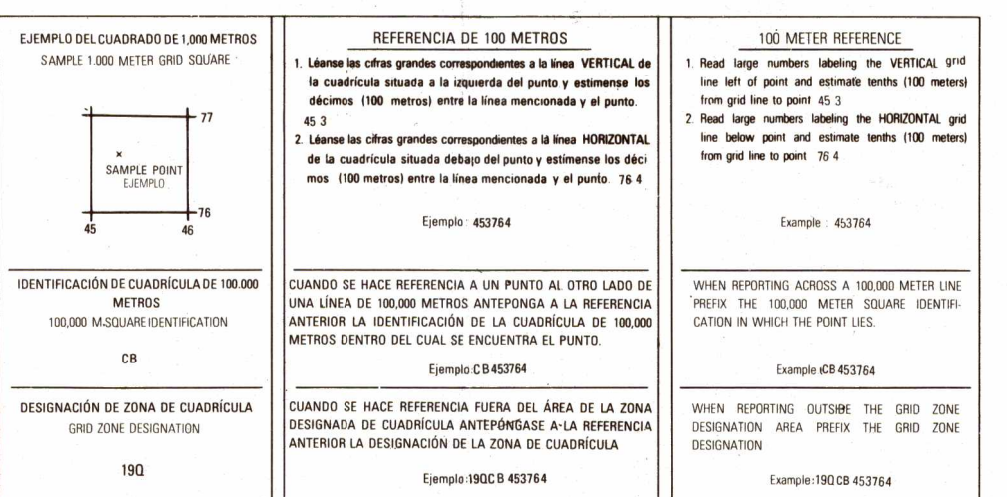

Table with two columns: 'DATO HIDROGRÁFICO APROXIMADO BAJAMAR MEDIO' and 'HYDROGRAPHIC DATUM APPROXIMATE MEAN LOW WATER'. It lists symbols for depth contours, soundings, rocks, reefs, wrecks, and other maritime features.

ELEVACIONES EN METROS ELEVATIONS IN METERS

INTERVALO DE CURVAS 20 METROS CURVAS SUPLEMENTARIAS CADA 10 METROS

CONTOUR INTERVAL 20 METERS SUPPLEMENTARY CONTOURS 10 METERS

ELIPSOIDE SISTEMA GEODÉSICO DE REFERENCIA DE 1980 CUADRÍCULA 1:50,000 METROS